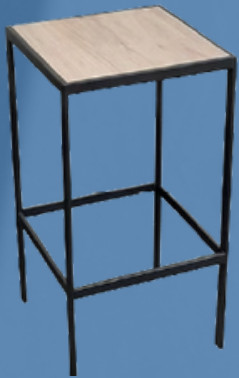

TABURETE ACERO MELAMINA MDF

Negro	65,90€
Plata	67,50€
Blanco	68,30€
Antracita/bonze/ oro*	69,90€

*Colores melamina: Blanco, Roble, Vintage