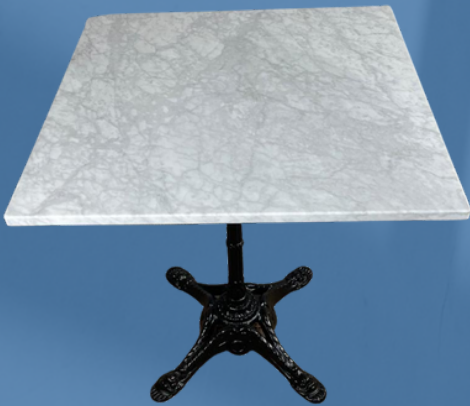

MÁRMOL BLANCO ROTO

Posibles combinaciones:

Cuadrada	200€
Cuadrada con canto oro	230€
Redonda	180€
Redonda con canto oro	205€