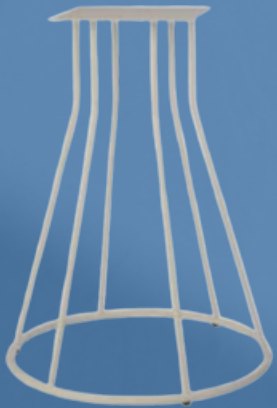

## PIE BÁSICO 65 €

	60x60	70x70	80x80
Tablero melamina fino	80€	90€	100€
Tablero melamina grueso	110€	120€	130€
Tablero madera natural, tipo rubin y collage	150€	150€	160€
Tablero imitación mármol	120€	120€	130€
Tablero compacto	105€	115€	125€
Tablero compacto redondo (diámetro)	115€	125€	135€